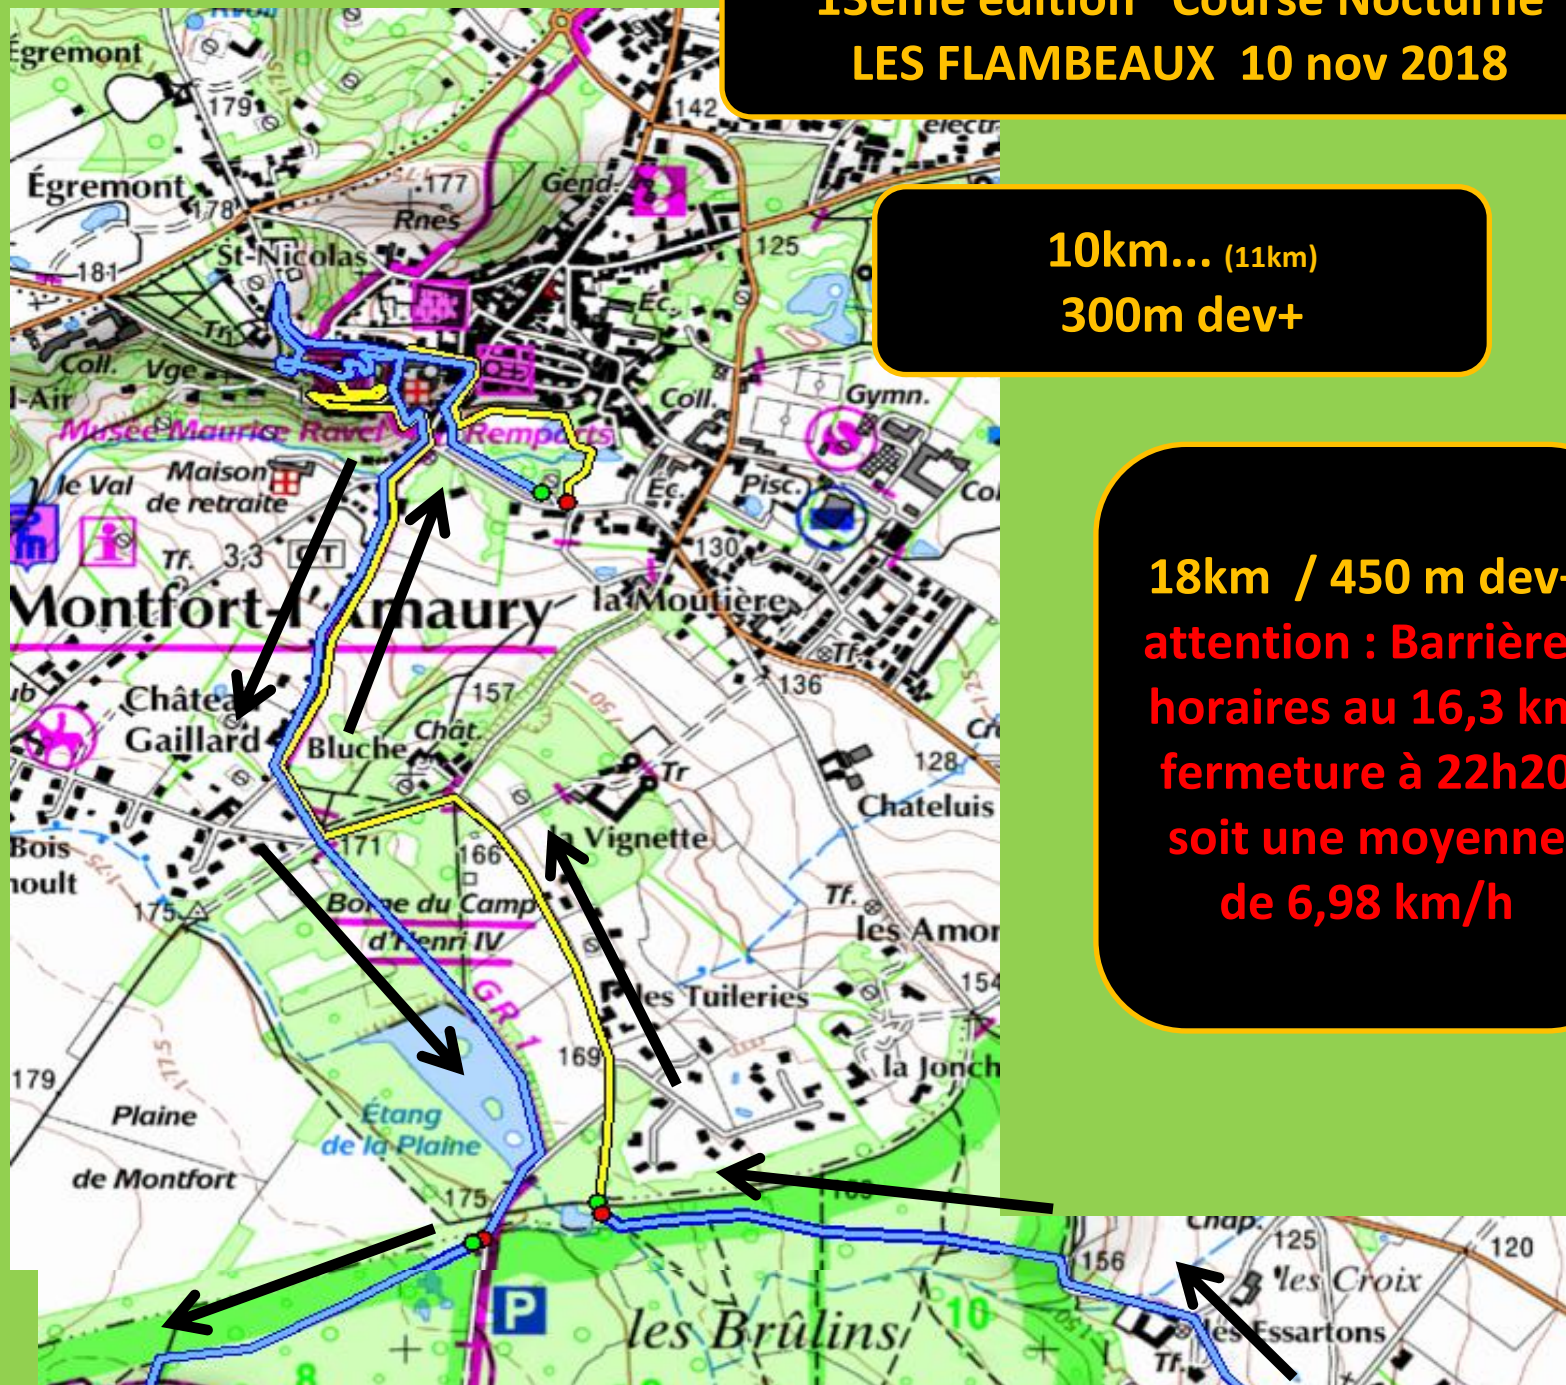

**13ème édition Course Nocturne
LES FLAMBEAUX 10 nov 2018**

**10km... (11km)
300m dev+**

**18km / 450 m dev+
attention : Barrières
horaires au 16,3 km
fermeture à 22h20
soit une moyenne
de 6,98 km/h**

montée difficile

SEPARATION
10KM/18KM
au km 6