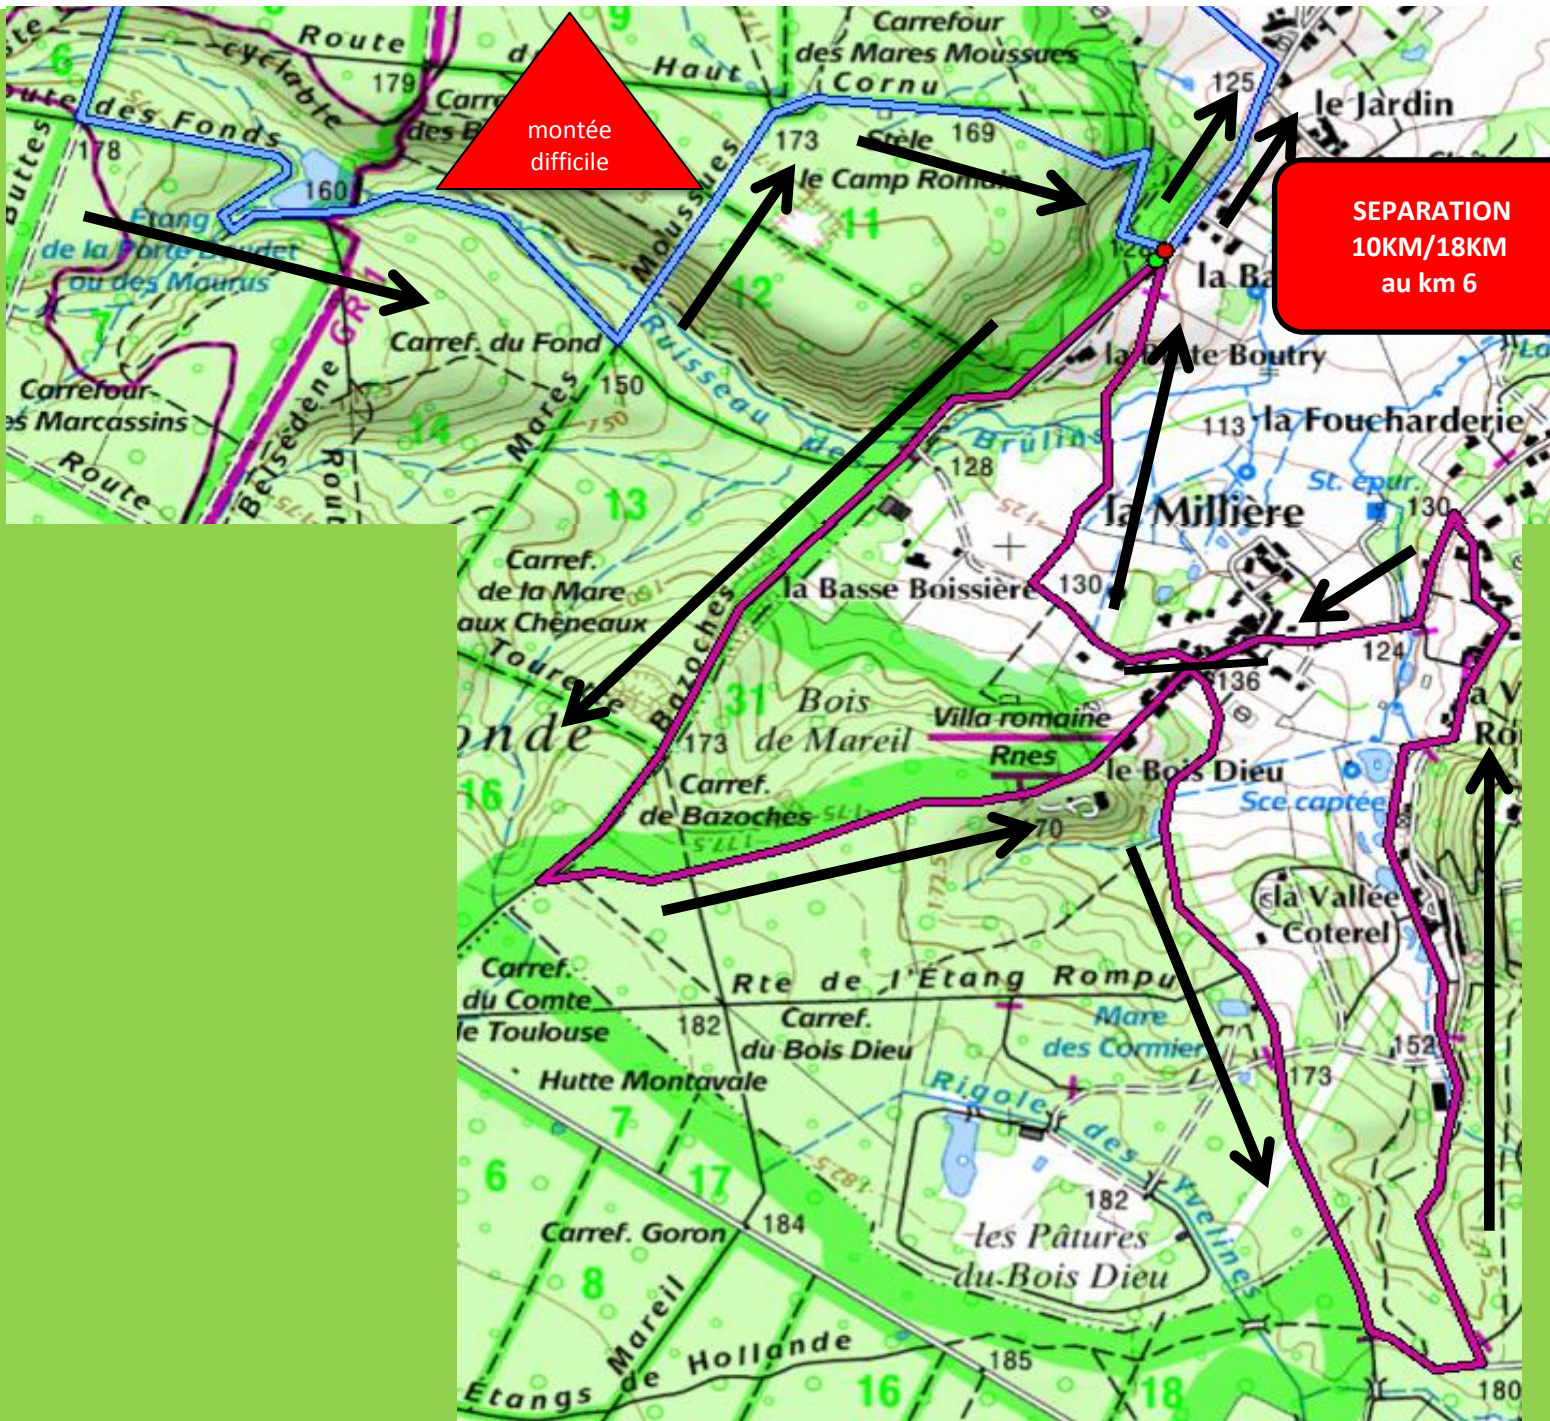

**13ème édition Course Nocturne
LES FLAMBEAUX 10 nov 2018**

**10km... (11km)
300m dev+**

**18km / 450 m dev+
attention : Barrières
horaires au 16,3 km
fermeture à 22h20
soit une moyenne
de 6,98 km/h**

montée difficile

SEPARATION
10KM/18KM
au km 6